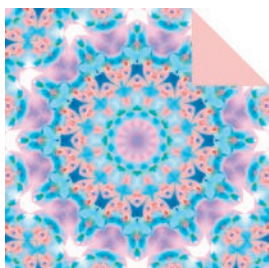

Packungen im Format 21 x 21 cm

Winter Galaxy Purple, 25 Blatt
Art.-Nr.: E21-0046

Frühling 4, 25 Blatt
Art.-Nr.: E21-0029

„Berlin“, 25 Blatt
Art.-Nr.: E21-0050

Vielfalter-Packerl (3er-Mix)

Kleine Fehler - kleiner Preis
75 Blatt, 3 Designs, 21x21 cm
Art.-Nr.: M75-2626