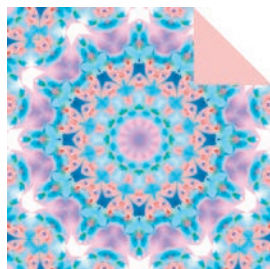

Origami Kunst Kalender „Yureiko & Julia“

Art.-Nr.: K42-0001

(immerwährend)

Auch in
Englisch
erhältlich!

Format: 21 x 42 cm
Ein Gemeinschaftsprojekt von
**Origamikünstlerin Melina
Hermsen (Yureiko)** und Papier-
designerin Julia Schönhuber.
Kalender für Geburtstage &
Jubiläumstage...

Packungen im Format 21 x 21 cm

Winter Galaxy Purple, 25 Blatt
Art.-Nr.: E21-0046

Frühling 4, 25 Blatt
Art.-Nr.: E21-0029

„Berlin“, 25 Blatt
Art.-Nr.: E21-0050

Vielfalter-Packerl (3er-Mix)

Kleine Fehler - kleiner Preis
75 Blatt, 3 Designs, 21x21 cm
Art.-Nr.: M75-2626