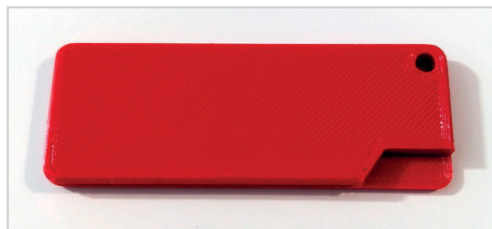

Format DIN A4

Art-of-Rainbow Blau A4
25 Blatt, Art.-Nr.: EA4-0001

Art-of-Rainbow Rot A4
25 Blatt, Art.-Nr.: EA4-0002

Zubehör

Papierschneider

Art.-Nr.: P10-4444

Einzelfertigung mit 3D-Druck.
Verschiedene Farben.